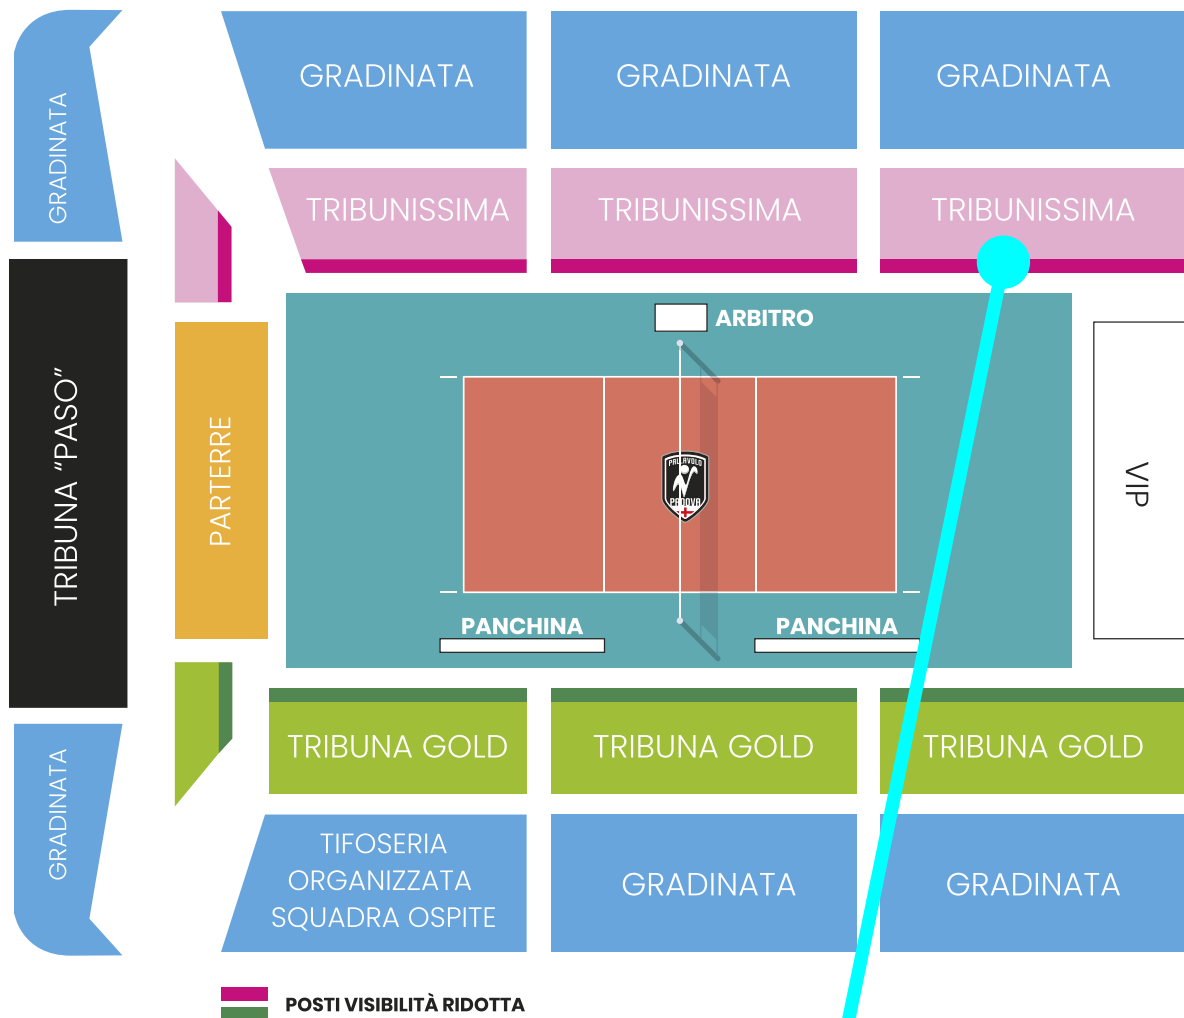

**ABBONAMENTI
CORPORATE
23_24**

DAL 26 GIUGNO AL 22 SETTEMBRE

**PRENOTA IL TUO POSTO
ALLA KIOENE ARENA**

N.B. L'abbonamento verrà fatturato all'azienda e il costo sarà completamente deducibile fiscalmente